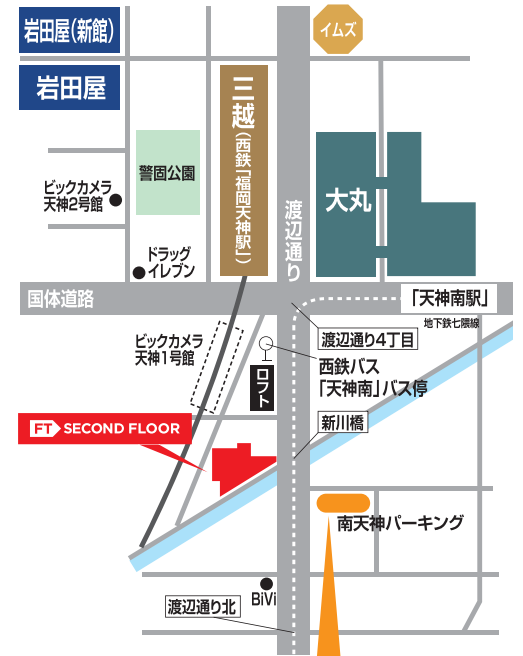

注)非常時給電システムの使用については関係する自治体に確認した上で、適切に使用してください。

展示車両は変わる場合がございます。

南天神パーキング
最大3時間割引券進呈!

- 駐車券を必ずお持ちください。
- イベント開催日のみ提携しております。

※駐車場のご利用はイベントに参加していただいたお客様に限りです。

FT SECOND FLOOR

福岡市中央区渡辺通4丁目8-28
(福岡トヨタタウンFTビル2Fフロア)