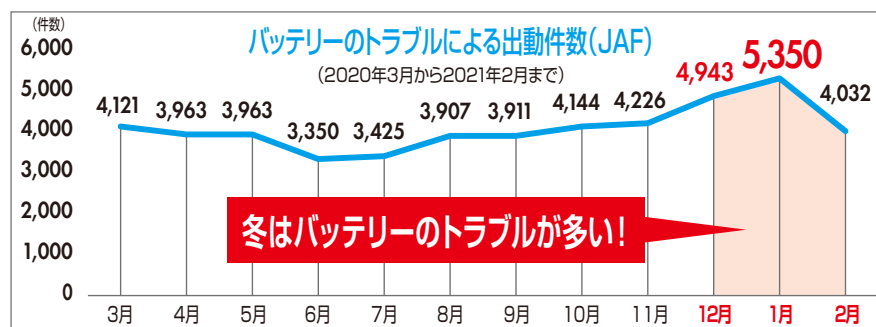

バッテリー交換

冬はバッテリーが上がりやすいから早めの診断と交換を!