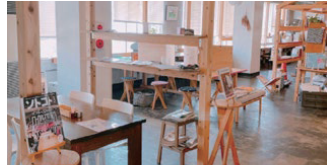

## NO.1カレー選手権

ル→40g×5種類・ライ→300gで食べ比べ!

No.1店は『福岡トヨタオリジナルカレーVer.2』の  
 監修の権利を獲得!!

参加費  
 ・ル→40g×5種類  
 ・ライ→300g

1,000円

健康のためのカレーとスイーツのお店

ナッツココ

中央町11-1 第一田中ビル2F TEL:080-4284-5114