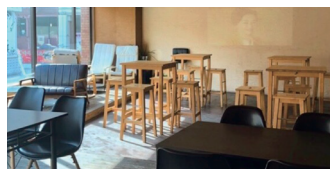

WAIWAI CURRY

進化系スパイスカレー屋さん

WAIWAI CURRY

東町38-31 ひかりビル2F TEL:0942-38-0775