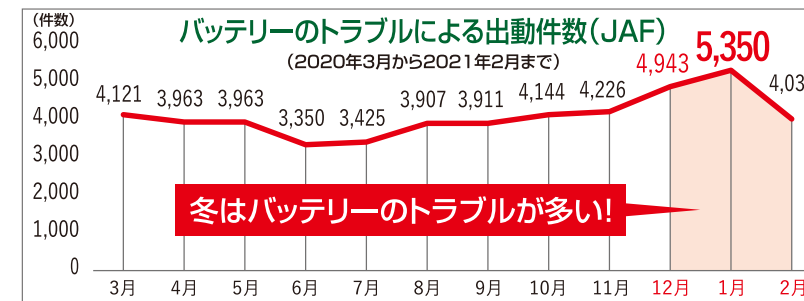

バッテリー交換

冬はバッテリーが上がりやすい!だから早めの診断と交換を!

1. “バッテリー上がり”が
   おこりやすい主な理由!
- ① バッテリーは冬の寒さに弱い
  - ② エアコン(暖房)の使用が増え電力不足になる
  - ③ ライトの点灯時間が長くなる
  - ④ バッテリーの寿命(突然のバッテリー上がり)

2~3年での
交換が目安!
※ただし使用状況により
寿命は異なります。

ACデルコバッテリー
「プレミアムゴールド」
コンパクト
クラスの場合 **9,200円~**
※上記価格には工賃は含まれておりません。詳しくはスタッフまで

この冬おすすめカーケア
年末の大掃除、年始を
気持ちよく迎える!

3