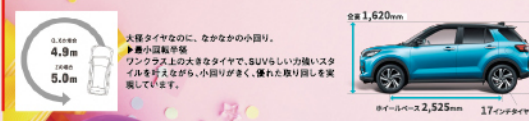

ホイールベース 2,525mm 17インチタイヤ

乗りたい時にすぐ予約!
最短2時間で即試乗!

1 QRコードで検索!

2 気になる車種を検索

3 即時予約をクリック!
空き状況を確認

試乗予約完了!

※混雑が予想されますので、事前にご予約をお願いいたします。詳しくはスタッフまで。

福岡地区	糸島店 ☎(092)322-3164	春日店 ☎(092)513-5185	北九州地区	八幡店 ☎(093)631-0931	久留米地区
博多店 ☎(092)411-0302	室見店 ☎(092)843-8575	藤井店 ☎(092)928-7400	北九州店 ☎(093)967-0330	飯塚店 ☎(0948)22-2123	久留米店 ☎(0942)32-6291
藤井店 ☎(092)629-1010	新宮店 ☎(092)943-5051	志免店 ☎(092)936-0033	小倉店 ☎(093)561-4686	直方店 ☎(0949)24-4831	朝川店 ☎(0944)73-1535
千早店 ☎(092)681-3100	福津店 ☎(0940)36-9530	那珂川店 ☎(092)952-7200	行橋店 ☎(0930)23-3263	宗像店 ☎(0940)33-6755	大野店 ☎(0944)53-4584
大橋店 ☎(092)553-2060	長尾店 ☎(092)557-3700	太宰店 ☎(092)807-8200	桂川店 ☎(093)471-7533	高瀬店 ☎(092)741-3303	甘木店 ☎(0946)22-3785
大橋店 ☎(092)873-2738	糟粕川店 ☎(092)587-7100	長浜店 ☎(092)712-4812	藤井店 ☎(093)923-8400	中間店 ☎(093)245-6616	久留米店 ☎(0942)21-7713

※販売価格は、消費税別10%に基づく価格です。※車両本体価格は2025年2月現在のもので、※車両購入時には別途リサイクル料が必要となります。※価格は、商品料、送料、税金(消費税除く)・登録時に発生する費用は含まれておりません。※詳しくは、スタッフにお尋ねください。

新しいNEWS掲載! 福岡・北九州
福岡トヨタ自動車株式会社