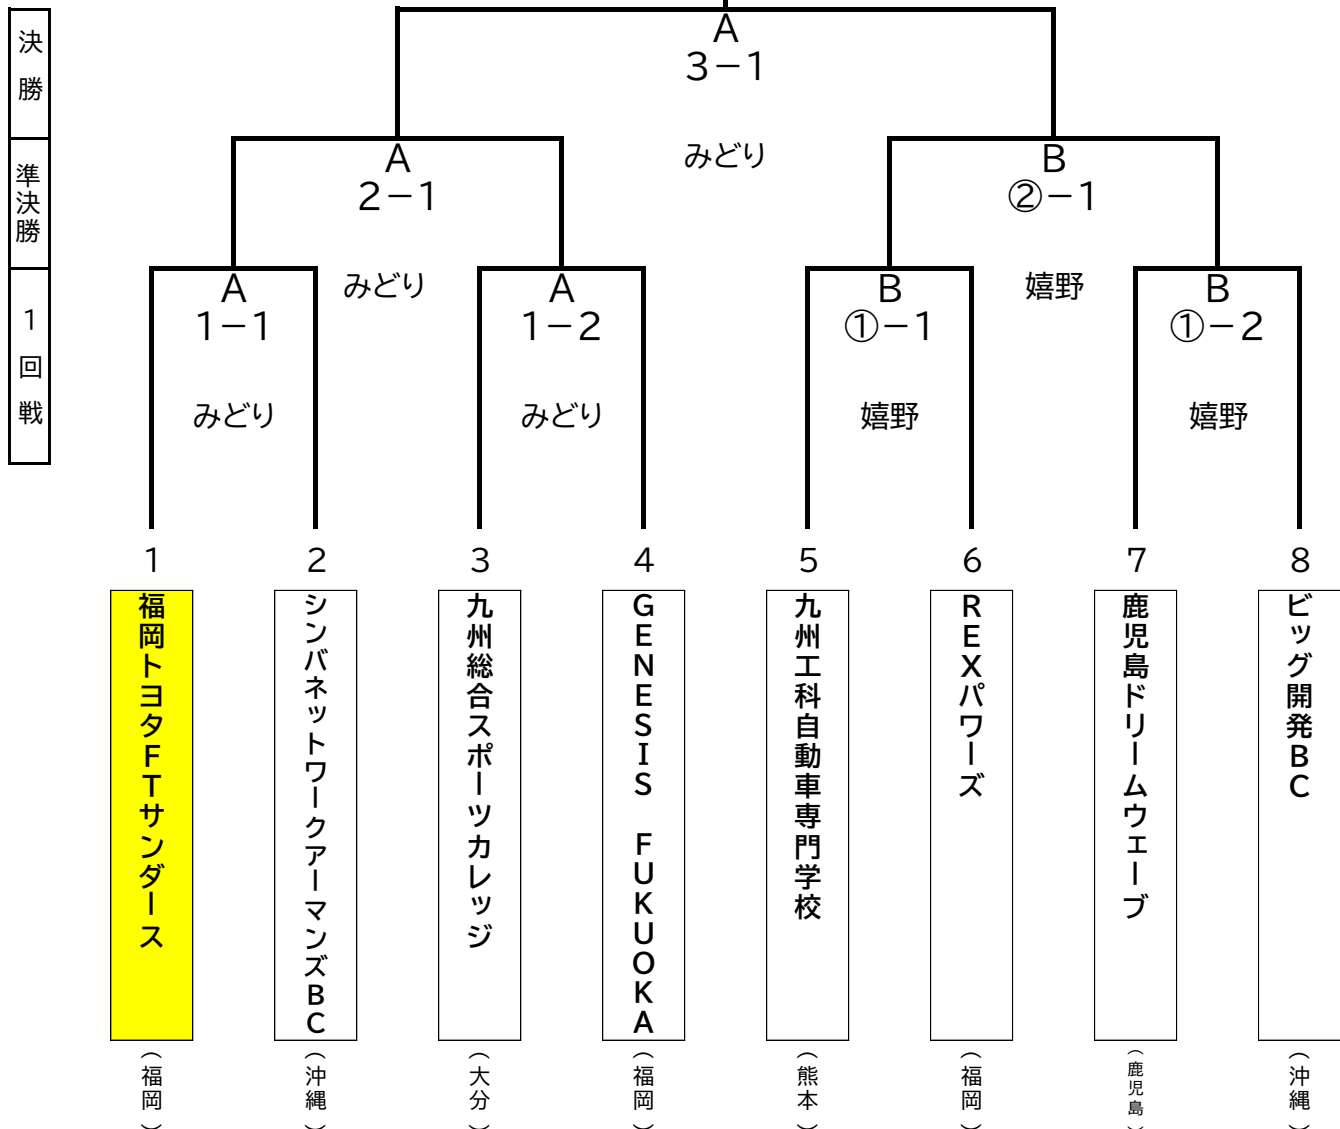

第50回全日本クラブ野球選手権大会九州地区予選

[期日] 令和8年7月4日(土)～6日(月) 3日間(雨天順延)

[会場] A会場(佐賀みどりの森) / B会場(嬉野みゆき球場)

[時間]

1日目 A みどりの森 ① 9:00 ② 12:00

B 嬉野みゆき ① 9:00 ② 12:00

2日目 A みどりの森 ① 9:00

B 嬉野みゆき ① 9:00

3日目 A みどりの森 ① 9:00 (決勝戦)

ベンチ:若番号チーム1塁側

九州地区代表 = 決勝進出の2チーム

優勝チームならびに準優勝チームは第50回全日本クラブ野球選手権大会(8月8～3日間=栃木県・神奈川県、9月7日=準決勝、決勝・東京ドーム)に出場