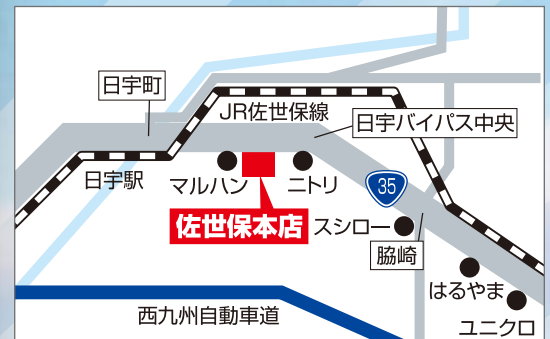

佐世保本店

Tel.0956-31-1414

長崎県佐世保市日宇町2695-2